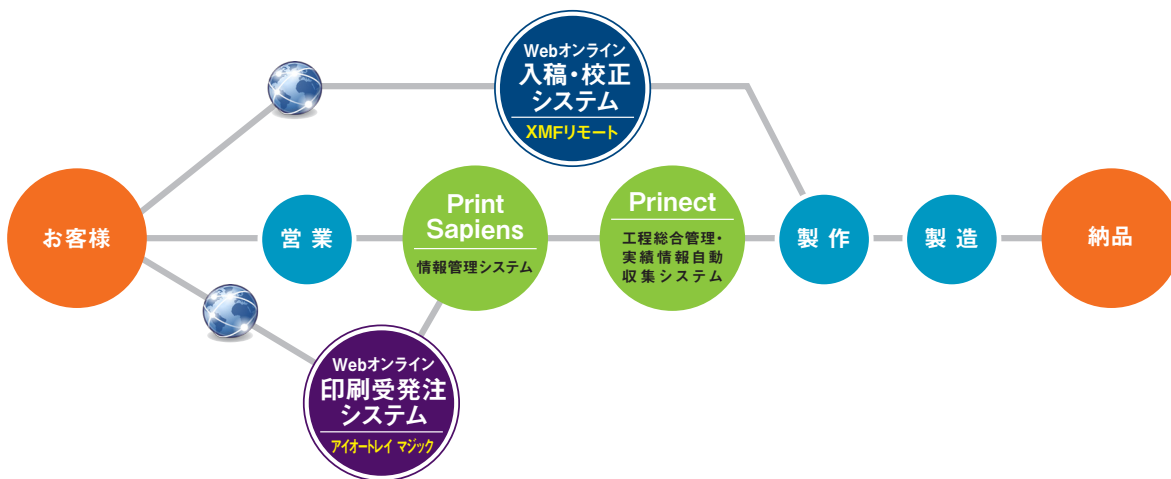

お得意様各位

営業時間外の電話対応のお知らせ

拝啓 時下いよいよご健勝のこととお慶び申し上げます。

平素は 格別のご引き立てにあずかり厚くお礼申し上げます。

さて、この度弊社では業務改善の一環として、営業時間外の電話対応につきまして、**19:00 以降**のご連絡は留守番電話での対応とさせていただきます。なにかとご不便をお掛けいたしますが、ご理解のほどよろしくお願いいたします。

尚、弊社では現在 IT 化の取り組みとして、下記のシステムを導入しております。このシステムをご利用いただくことで、お客さまにはこれまで以上に細やかなサービスのご提供をしておりますので、ぜひご利用くださいますようお願いいたします。

敬具

365日24時間対応可能 Webオンライン入稿・校正システム

XMFリモート

— 弊社お客様専用 —

校正のやり取りを手の空いた時間などにもっと便利にできる

なかなか時間がとれない多忙なお客様に最適!

Web上で、24時間いつでもどこでも校正の進捗状況や内容の確認、校正指示などを行えるシステムです。

365日24時間対応可能 Webオンライン印刷受発注システム